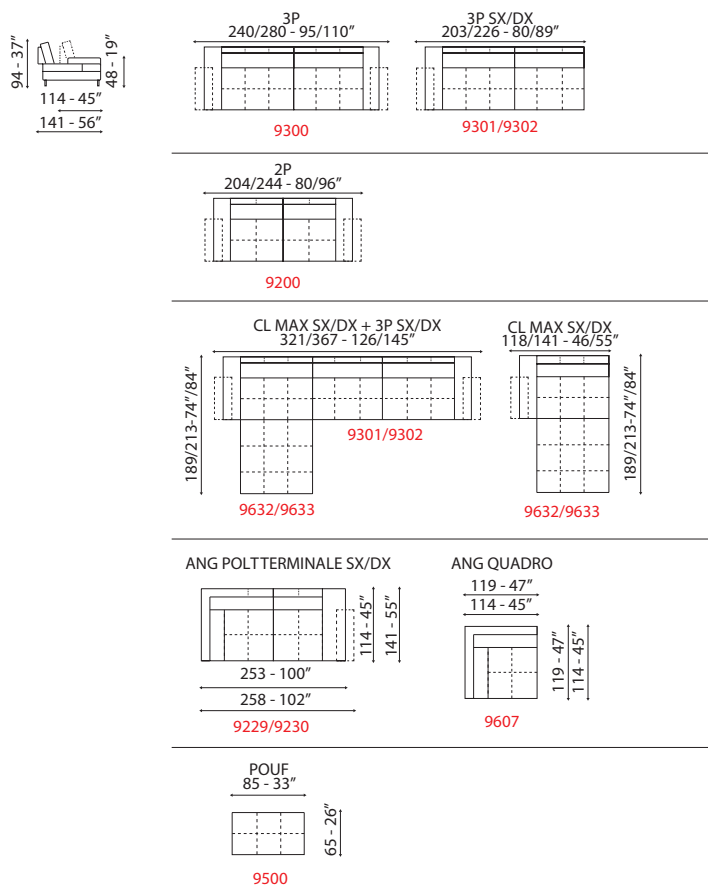

# Stresa

## INFORMAZIONI TECNICHE

Spalliera Traslante.  
Struttura in legno e derivati, con cinghie elastiche ad alta resistenza. Imbottitura seduta, spalliera in poliuretano espanso. Rivestimento pelli selezionate. Rivestimento tessuti di alta qualità. Piedi metallo con finiture cromate lucido. Variante piedi in legno. Cuscini di seduta amovibili. Parzialmente sfoderabile.