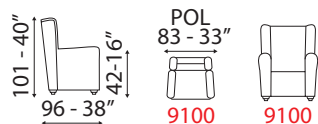

## INFORMAZIONI TECNICHE

Struttura legno e derivati, con no-sag molle.  
Imbottitura Poliuretano espanso.

Rivestimento Pelli selezionate d'arredamento e tessuti delle migliori qualità.  
Piede Legno h 9 cm.  
Caratteristiche Sedute amovibili.