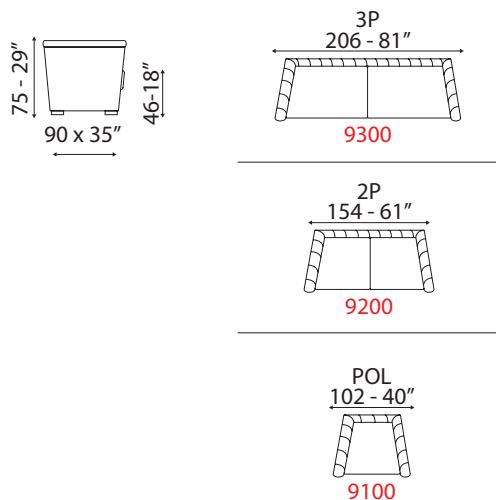

## INFORMAZIONI TECNICHE

Struttura in Legno e derivati, con cinghie elastiche ad alta resistenza. Imbottitura Seduta, Spalliera in Poliuretano espanso. Rivestimento Pelli selezionate d'arredamento ( escluso il cuoietto) Piede Legno. Caratteristiche Cuscini di Seduta amovibili. Non Sfoderabile.