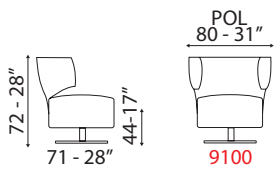

Dorè

INFORMAZIONI TECNICHE

Struttura in metallo.
Imbottitura seduta, spalliera in poliuretano espanso.
Rivestimento pelli selezionate.
Rivestimento tessuti di alta qualità.
Base girevole in metallo con finiture cromate.
Cuscini non amovibili.
Non sfoderabile.