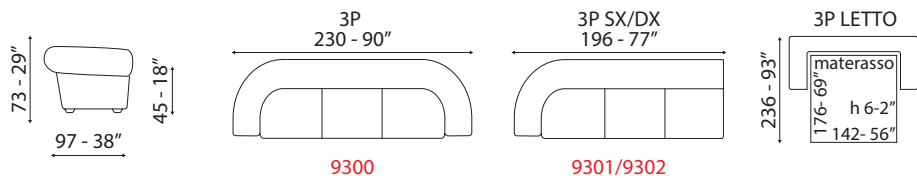

Chester

INFORMAZIONI TECNICHE

Opzioni Letto
Struttura Legno e derivati, con cinghie elastiche ad alta resistenza.
Imbottitura Poliuretano espanso.
Rivestimento Pelli selezionate d'arredamento (escluso il cuoietto).

Versione letto Rete ortopedica con doghe in legno e materasso.

Piede Legno.
Caratteristiche Amovibili i soli cuscini di seduta.

TECHNICAL INFORMATION

Options Bed
Structure Wood and its by-products, with highly-resistant elastic belts.
Padding Polyurethane foam.
Upholstering Selected leathers for furniture (excluding cuoietto).

Bed version Orthopaedic mattress base, wooden slats and polyurethane mattress.

Foot Wood.
Characteristics Seat cushions can be unlined.

INFORMATION TECHNIQUE

Carcasse en bois et dérivés, avec courroies élastiques à haute résistance.

Rembourrage de l'assise et du dossier en polyuréthane expansé.
Revêtement en cuir sélectionné.
Revêtement en tissu haute qualité.

Pieds en bois.
Coussins d'assise amovibles.