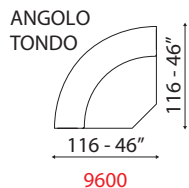

Chester

INFORMAZIONI TECNICHE

Opzioni Letto
Struttura Legno e derivati, con cinghie elastiche ad alta resistenza.
Imbottitura Poliuretano espanso.
Rivestimento Pelli selezionate d'arredamento (escluso il cuoietto).

Versione letto Rete ortopedica con doghe in legno e materasso.

Piede Legno.
Caratteristiche Amovibili i soli cuscini di seduta.

TECHNICAL INFORMATION

Options Bed
Structure Wood and its by-products, with highly-resistant elastic belts.
Padding Polyurethane foam.
Upholstering Selected leathers for furniture (excluding cuoietto).

Bed version Orthopaedic mattress base, wooden slats and polyurethane mattress.

Foot Wood.
Characteristics Seat cushions can be unlined.

INFORMATION TECHNIQUE

Carcasse en bois et dérivés, avec courroies élastiques à haute résistance.

Rembourrage de l'assise et du dossier en polyuréthane expansé.
Revêtement en cuir sélectionné.
Revêtement en tissu haute qualité.

Pieds en bois.
Coussins d'assise amovibles.