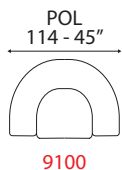

Chester

INFORMAZIONI TECNICHE

Opzioni Letto
Struttura Legno e derivati, con cinghie elastiche ad alta resistenza.
Imbottitura Poliuretano espanso.
Rivestimento Pelli selezionate d'arredamento (escluso il cuoietto).

Versione letto Rete ortopedica con doghe in legno e materasso.

Piede Legno.
Caratteristiche Amovibili i soli cuscini di seduta.

TECHNICAL INFORMATION

Options Bed
Structure Wood and its by-products, with highly-resistant elastic belts.
Padding Polyurethane foam.
Upholstering Selected leathers for furniture (excluding cuoietto).

Bed version Orthopaedic mattress base, wooden slats and polyurethane mattress.

Foot Wood.
Characteristics Seat cushions can be unlined.

INFORMATION TECHNIQUE

Carcasse en bois et dérivés, avec courroies élastiques à haute résistance.

Rembourrage de l'assise et du dossier en polyuréthane expansé.
Revêtement en cuir sélectionné.
Revêtement en tissu haute qualité.

Pieds en bois.
Coussins d'assise amovibles.