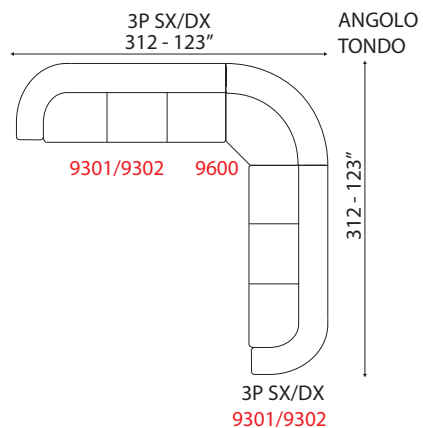

Chester

INFORMAZIONI TECNICHE

Opzioni Letto
Struttura Legno e derivati, con cinghie elastiche ad alta resistenza.
Imbottitura Poliuretano espanso.
Rivestimento Pelli selezionate d'arredamento (escluso il cuoietto).

Versione letto Rete ortopedica con doghe in legno e materasso.

Piede Legno.
Caratteristiche Amovibili i soli cuscini di seduta.

TECHNICAL INFORMATION

Options Bed
Structure Wood and its by-products, with highly-resistant elastic belts.
Padding Polyurethane foam.
Upholstering Selected leathers for furniture (excluding cuoietto).