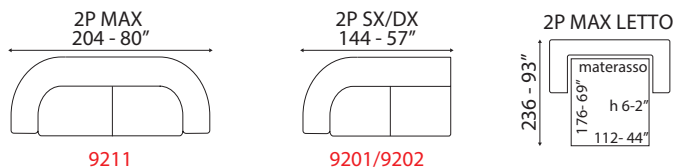

Chester

INFORMAZIONI TECNICHE

Opzioni Letto
Struttura Legno e derivati, con cinghie elastiche ad alta resistenza.
Imbottitura Poliuretano espanso.
Rivestimento Pelli selezionate d'arredamento (escluso il cuoietto).

Versione letto Rete ortopedica con doghe in legno e materasso.

Piede Legno.
Caratteristiche Amovibili i soli cuscini di seduta.

TECHNICAL INFORMATION

Options Bed
Structure Wood and its by-products, with highly-resistant elastic belts.
Padding Polyurethane foam.
Upholstering Selected leathers for furniture (excluding cuoietto).

Bed version Orthopaedic mattress base, wooden slats and polyurethane mattress.

Foot Wood.
Characteristics Seat cushions can be unlined.

INFORMATION TECHNIQUE

Carcasse en bois et dérivés, avec courroies élastiques à haute résistance.

Rembourrage de l'assise et du dossier en polyuréthane expansé.
Revêtement en cuir sélectionné.
Revêtement en tissu haute qualité.

Pieds en bois.
Coussins d'assise amovibles.