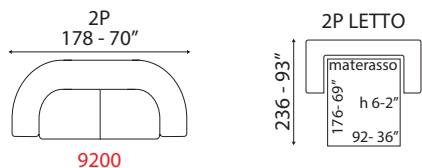

Chester

INFORMAZIONI TECNICHE

Opzioni Letto
Struttura Legno e derivati, con cinghie elastiche ad alta resistenza.
Imbottitura Poliuretano espanso.
Rivestimento Pelli selezionate d'arredamento (escluso il cuoietto).

Versione letto Rete ortopedica con doghe in legno e materasso.

Piede Legno.
Caratteristiche Amovibili i soli cuscini di seduta.

TECHNICAL INFORMATION

Options Bed
Structure Wood and its by-products, with highly-resistant elastic belts.
Padding Polyurethane foam.
Upholstering Selected leathers for furniture (excluding cuoietto).

Bed version Orthopaedic mattress base, wooden slats and polyurethane mattress.

Foot Wood.
Characteristics Seat cushions can be unlined.

INFORMATION TECHNIQUE

Carcasse en bois et dérivés, avec courroies élastiques à haute résistance.

Rembourrage de l'assise et du dossier en polyuréthane expansé.
Revêtement en cuir sélectionné.
Revêtement en tissu haute qualité.

Pieds en bois.
Coussins d'assise amovibles.