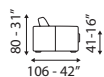

Campiglio

POL MAX SX/DX
120 - 52"
9147/9148

POL MAX SB
96 - 38"
9138

ISOLA
116 - 43"
9616

INFORMAZIONI TECNICHE

Braccioli sganciabili.
Struttura in legno e derivati, con cinghie elastiche ad alta resistenza.
Imbottitura seduta, spalliera in poliuretano espanso e piuma.
Rivestimento pelli selezionate.
Rivestimento tessuti di alta qualità.
Cuscini poggiatesta inclusi.
Piedi PVC nero.
Cuscini di seduta non amovibile.
Non sfoderabile.