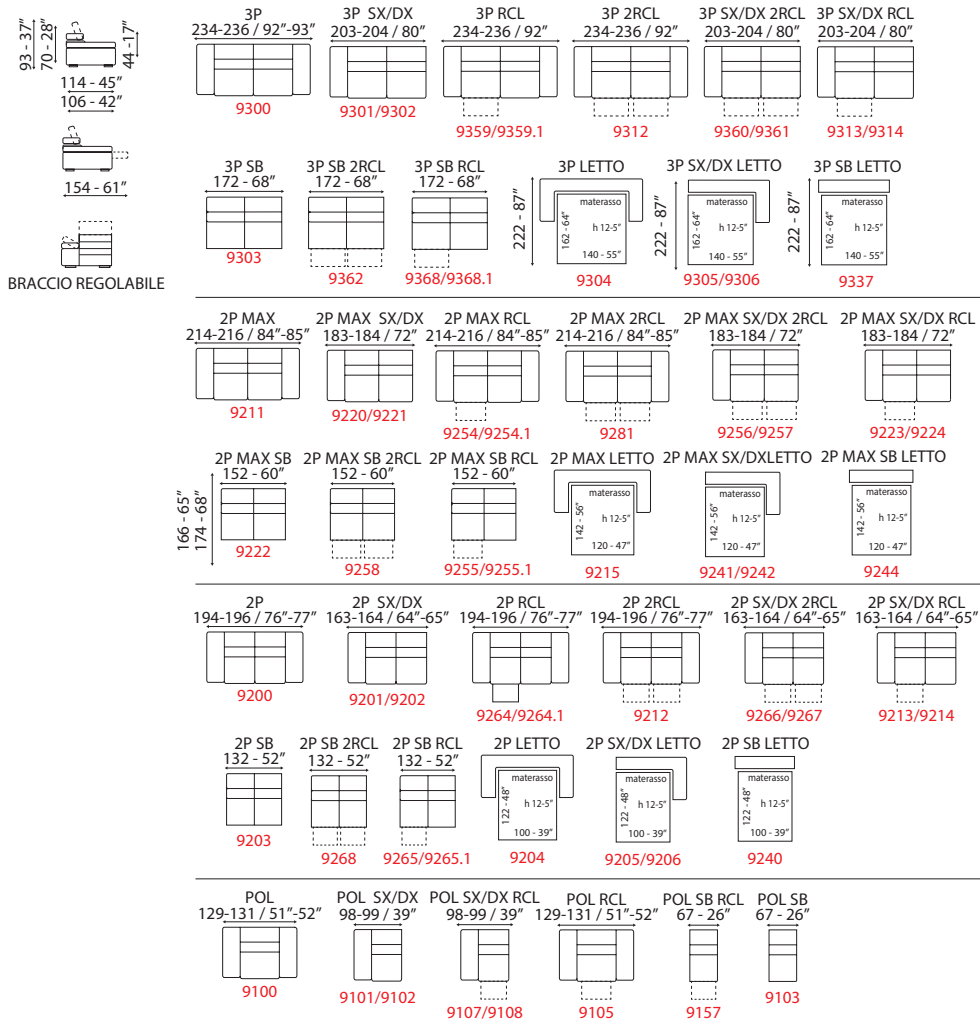

Atlanta

INFORMAZIONI TECNICHE

Inclusi poggiatesta regolabili con cricchetto a scatto.
 Braccioli regolabili con cricchetto a scatto.
 Struttura legno e derivati, con cinghie elastiche ad alta resistenza.
 Imbottitura seduta, spalliera in poliuretano espanso.
 Rivestimento pelli selezionate.
 Rivestimento tessuti di alta qualità.
 Piedi in legno.
 Variante piede in legno con bordino finitura cromata.
 Cuscini di seduta non amovibile.
 Non sfoderabile.

Opzioni:
 - Versioni Letto.
 - Slitte manuali o elettriche con pulsantiera touch, telecomando con filo e wireless.
 - Cuscini ornamentali non inclusi.

TECHNICAL INFORMATION

Included adjustable ratchet headrest.
 Adjustable ratchet armrests.
 Wooden structure and its by-products, with highly-resistant elastic belts.
 Padded seat cushion, expanded polyurethane foam backrest.
 Selected leather upholstery.
 High-quality upholstery fabrics.
 Wooden feet.
 Variant wooden feet with chromed finished piping.
 Not removable elements.
 Not removable covers.